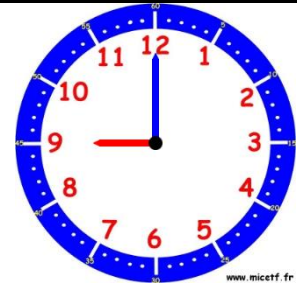

Il est 11 h

Il est 6 h

HORODATOR ★★ - correction

3

HORODATOR ★★ - correction

4

Il est **3h30min**

Il est **9h30min**