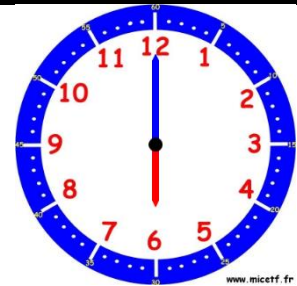

Il est 11 h

Il est 6 h

HORODATOR ★★ - correction

3

HORODATOR ★★ - correction

4

Il est **3h30min**

Il est **9h30min**